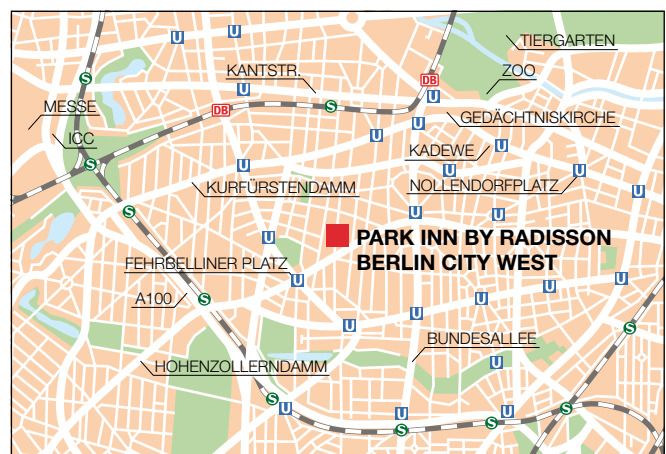

Park Inn by Radisson Berlin City West

Emser Straße 6, 10719 Berlin-Wilmersdorf, Deutschland
T: +49 30 585820-740, F: +49 30 585820-777
info.berlin.citywest@rezidorparkinn.com

parkinn.de/hotel-berlincitywest