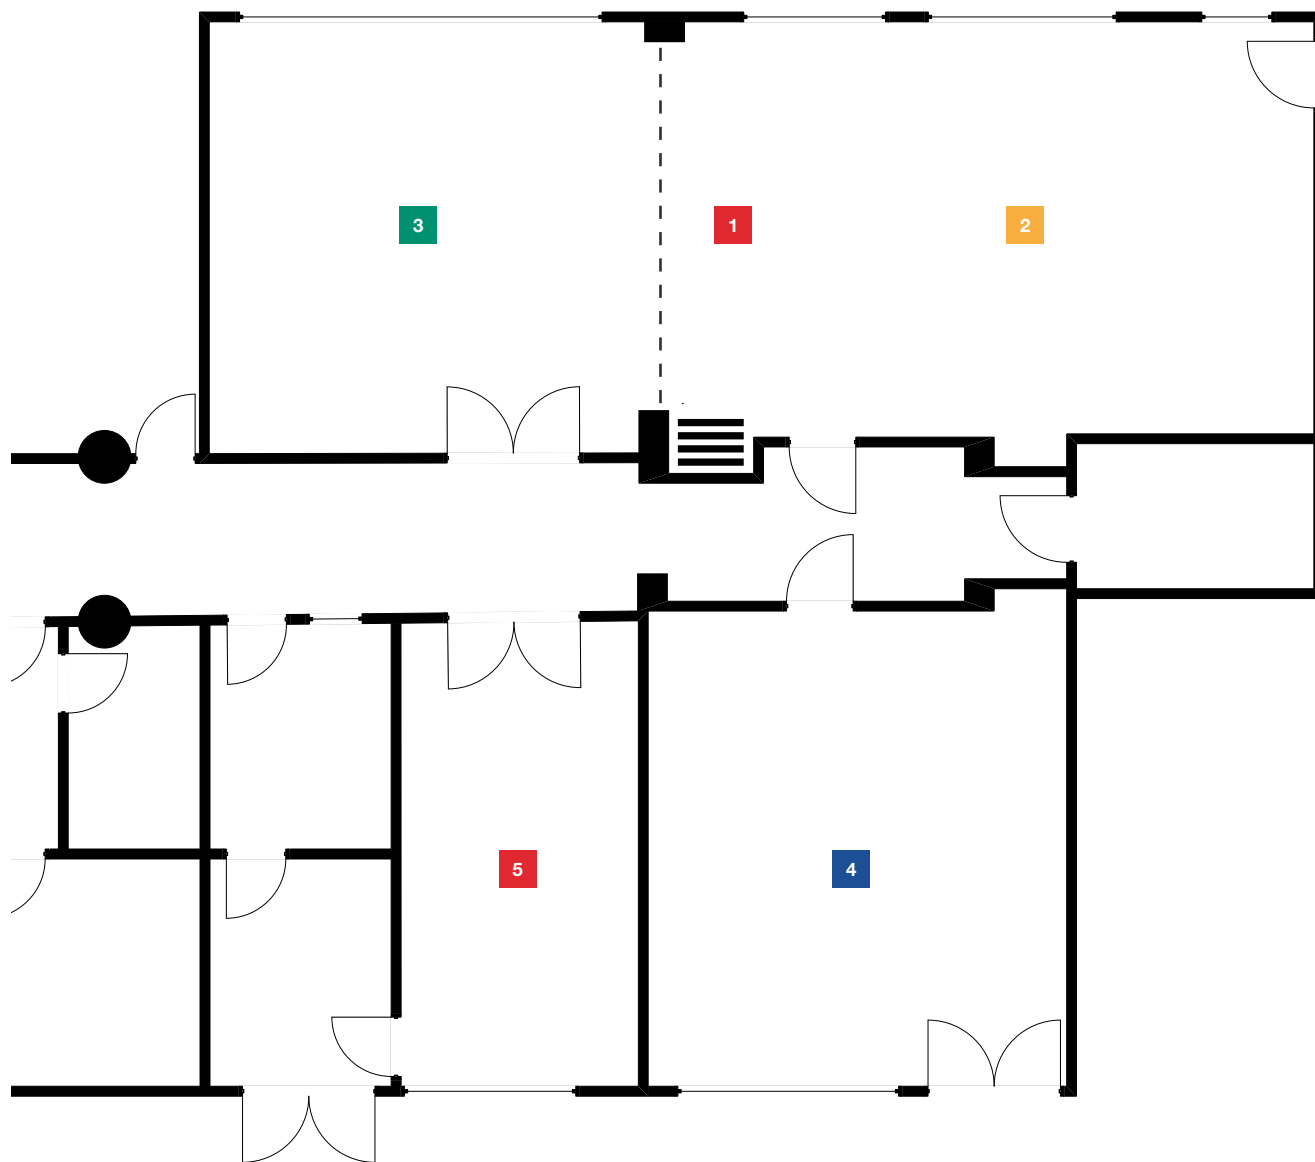

Lage

- Ruhige, zentrale Lage im gehobenen Stadtteil Wilmersdorf nahe Kurfürstendamm
- U-Bahn-Station Fehrbelliner Platz in 300m
- Autobahn A100 in 1,6km
- Berlin Messe, ICC Berlin in 3,2km
- Flughafen Berlin-Tegel TXL 8,3km
- Tiefgarage

Erdgeschoss

Räume/ Personenzahl	Kino	Parlament	U-Form	m ²	Decken- höhe	Türhöhe	Türbreite	Steck- dosen	Telefon	WLAN	Tages- licht
1 Berlin + Köln	80	44	30	107	2,85	2,09	2,01	9	JA	JA	JA
2 Köln	45	20	18	61	2,85	2,09	1,01	5	JA	JA	JA
3 Berlin	30	16	14	46	2,85	2,09	2,01	4	JA	JA	JA
4 Frankfurt	30	16	14	46	2,85	2,09	1,01	6	JA	JA	JA
5 Papenburg	15	8	-	24	2,85	2,09	2,01	3	JA	JA	JA